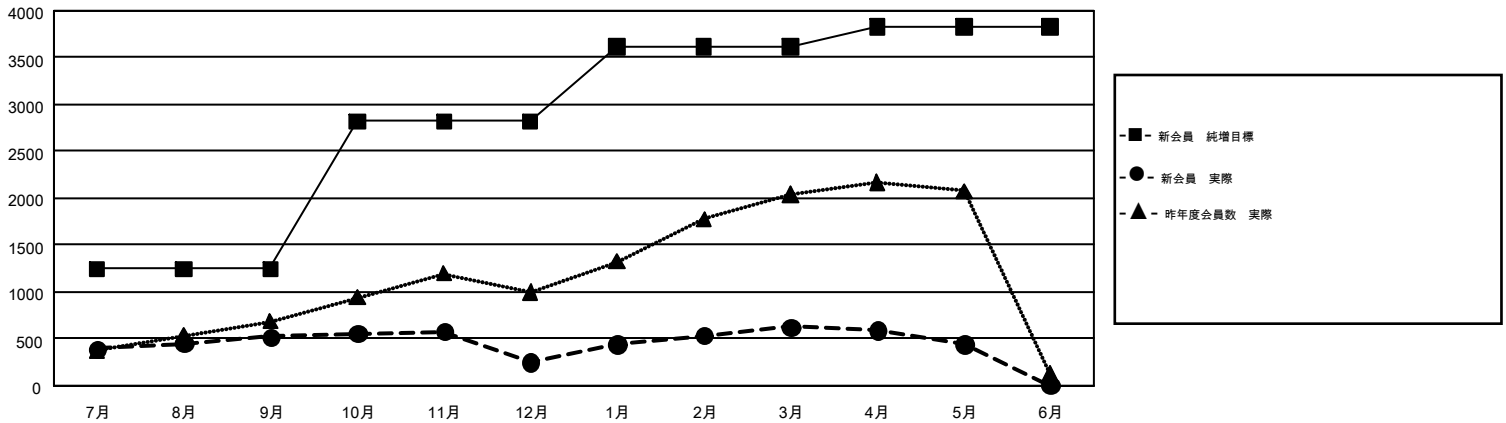

会員目標及び実績累計

解散クラブ: 9	994 CLUBS OF 1,412 一名以上の新会員を登録	男女別	
退会者		男性	36,975 (74.87%)
物故会員 356	会員累計データを見るには、ここをクリック	女性	12,411 (25.13%)
クラブ解散 109		世帯主/家族会員合計	19,922
その他 2,500		国際会費半額の家族会員	11,502
合計 2,965