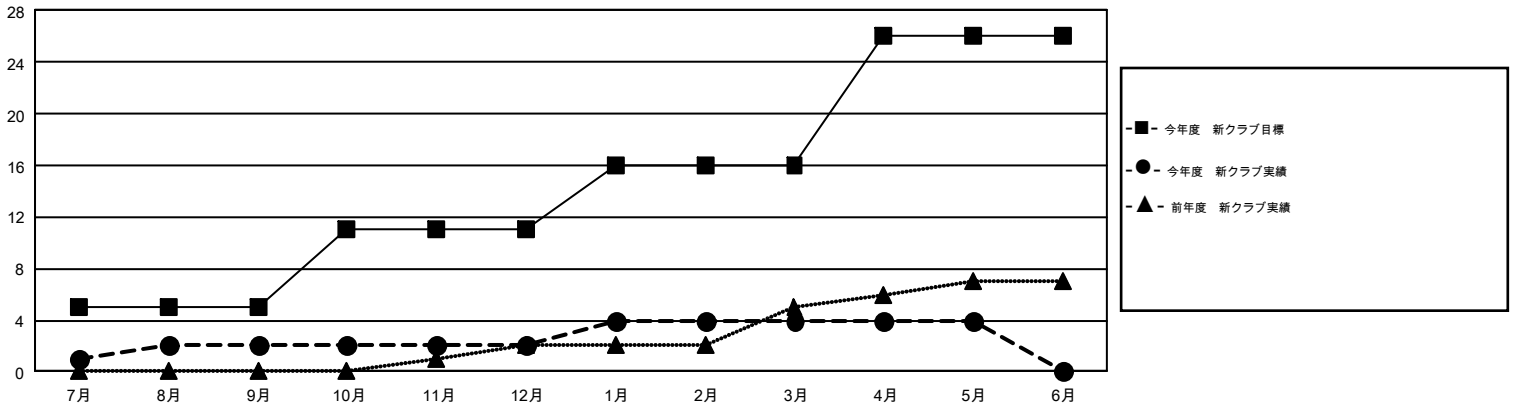

GMT MONTHLY MEMBERSHIP PROGRESS REPORT

Results as of: 5/31/2017

GMT Constitutional Area 5-Jap, Group D

GMT: MASAYUKI KANEKO

地区に属さない地域のクラブは、このレポートに含まれていません。

クラブ				名			
結果: 2016-2017				結果: 2016-2017			
四半期	新クラブ目標	新クラブ	解散クラブ	四半期	新会員 (再入会と転入を含めない) 純増目標	新会員 (再入会と転入を含めない) 実際	退会者 (転籍を含む) 実際
7月/8月/9月	5	2	2	7月/8月/9月	1,244	1,399	877
10月/11月/12月	6	0	2	10月/11月/12月	1,576	559	831
1月/2月/3月	5	2	1	1月/2月/3月	793	1,082	705
4月/5月/6月	10	0	4	4月/5月/6月	220	369	552

新クラブ目標及び実績累計